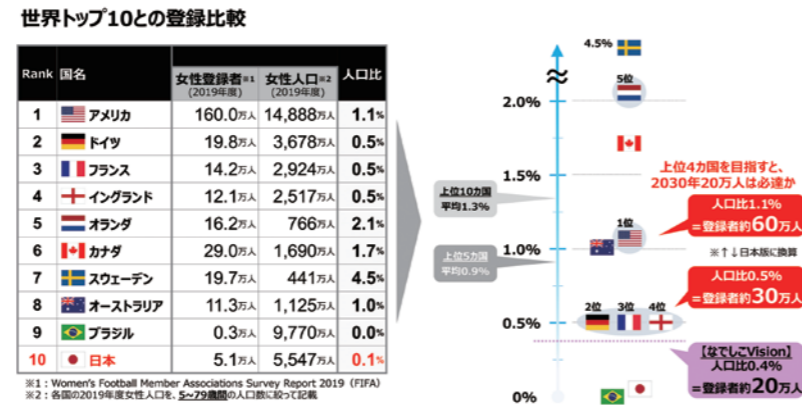

■世界トップ10との女子選手登録の比較