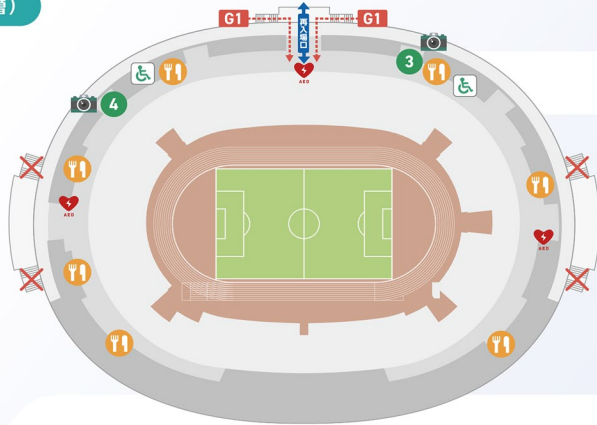

- ① 車椅子席専用ゲート
- ② 視覚障がい者席専用ゲート / 知的・発達障がい者席専用ゲート
- ③ 重ね捺しスタンプラリー受付
- ④ ユースプログラム受付 / ウォームアップツアー受付
- ⑤ プレミアムパッケージ受付
- ⑥ ピッチサイドラウンジ受付 (B2F)

- 📷 記念撮影スポット
- ① ジャンボエンブレム
- ② エンブレムハート

- ℹ️ 総合インフォメーション
- 🍴 キッチンカー
- 🏥 救護室
- 🚰 車椅子用お手洗い
- 🚑 AED

JFA STORE JFA STORE

重ね捺しスタンプラリー

会場内に設置された合計5種類のスタンプを重ね合わせて絵柄を完成させていくものになります。

会場限定グッズを身に着けてSAMURAI BLUEを応援しよう!

記念撮影スポットで思い出の1枚を撮ろう!!

JFA.jp JFA.jp大会ページ

試合情報の詳細はこちら!

JFA.jp

千駄ヶ谷

KIRIN CHALLENGE CUP 2026 ひとつになるから強くなる。

日本代表

SAMURAI BLUE vs アイスランド代表

2026年5月31日(日) 東京/国立競技場 19:25キックオフ [予定]

2F コンコース (2層)

3Fコンコースは使用できません。

4F コンコース (3層)