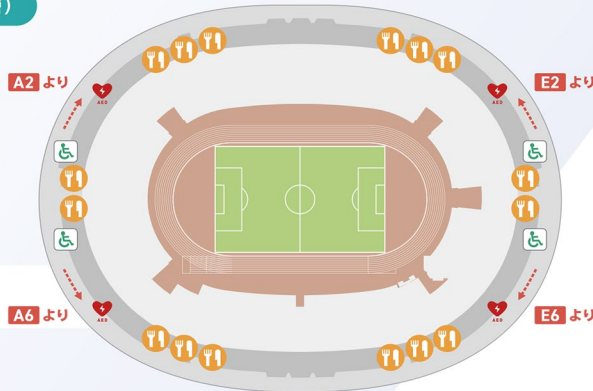

- ① 車椅子席専用ゲート
- ② 視覚障がい者席専用ゲート / 知的・発達障がい者席専用ゲート
- ③ 重ね捺しスタンプラリー受付
- ④ ユースプログラム受付 / ウォームアップツアー受付
- ⑤ プレミアムパッケージ受付
- ⑥ ピッチサイドラウンジ受付 (B2F)

- 📷 記念撮影スポット
- ① ジャンボエンブレム
- ② エンブレムハート

- ℹ️ 総合インフォメーション
- 🍴 キッチンカー
- 🏥 救護室
- 🚰 車椅子用お手洗い
- 🚑 AED

JFA STORE JFA STORE

重ね捺しスタンプラリー

会場内に設置された合計5種類のスタンプを重ね合わせて絵柄を完成させていくものになります。

会場限定グッズを身に着けてSAMURAI BLUEを応援しよう!

記念撮影スポットで思い出の1枚を撮ろう!!

JFA.jp JFA.jp大会ページ

試合情報の詳細はこちら!

JFA.jp

千駄ヶ谷

KIRIN CHALLENGE CUP 2026 ひとつになるから強くなる。

日本代表

SAMURAI BLUE vs アイスランド代表

2026年5月31日(日) 東京/国立競技場 19:25キックオフ [予定]

2F コンコース (2層)

3Fコンコースは使用できません。

4F コンコース (3層)

会場限定グッズを
身に着けて
SAMURAI BLUEを
応援しよう!

記念撮影
スポットで思い出の
1枚を撮ろう!!

飲食売店

車椅子用お手洗い

AED

記念撮影スポット

記者会見風

選手集合写真