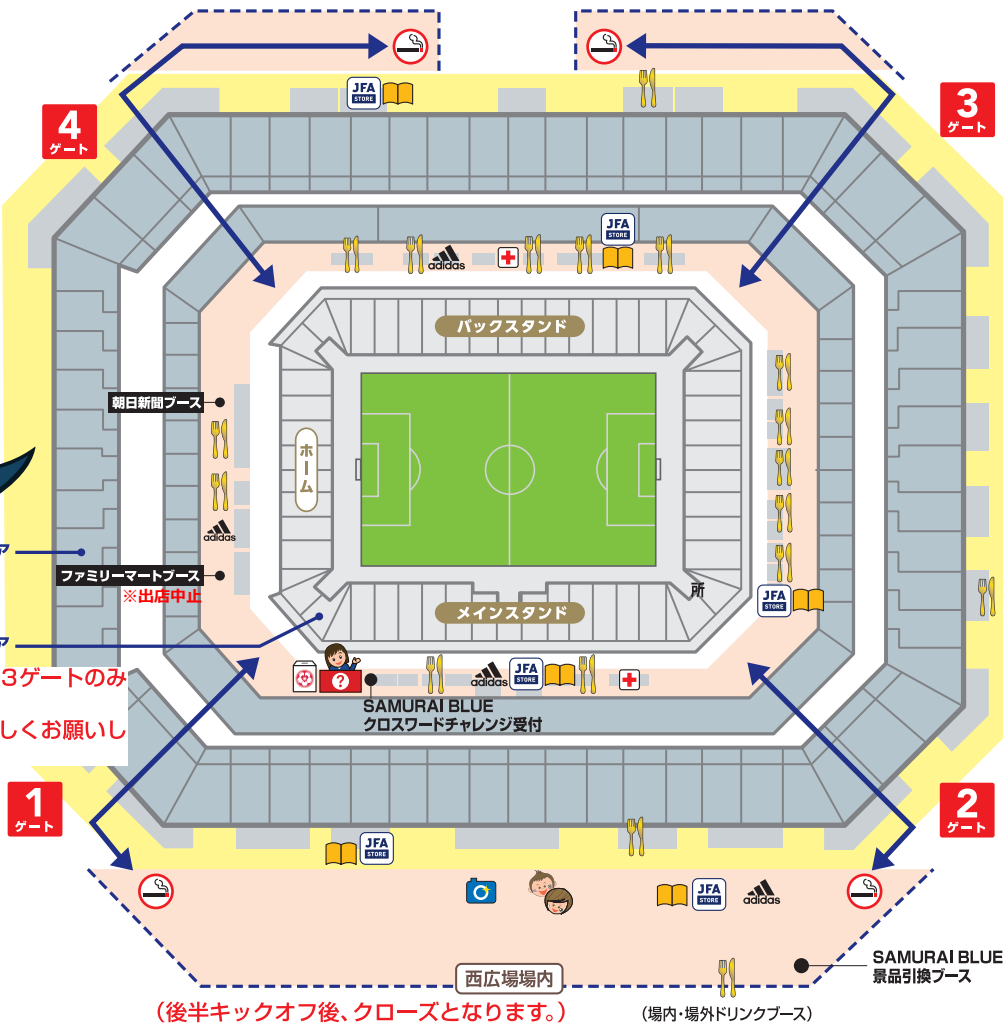

登録無料

(PC・携帯電話共通)

3Fコンコース

5Fコンコース

21時以降は
鳴り物を
使用しないでね!

上層エリア

下層エリア

※退場は1ゲートと3ゲートのみ
となります。
ご理解、ご協力宜しく願います。