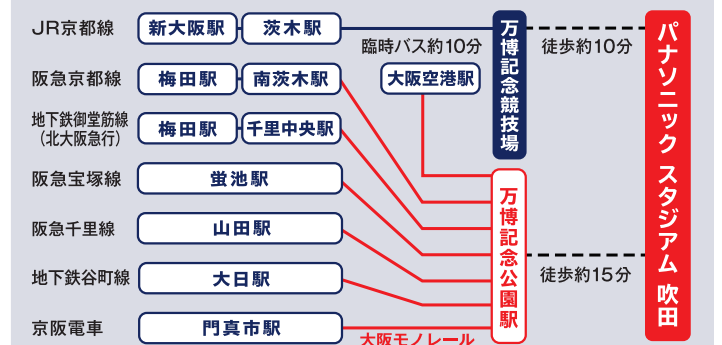

このスタジアムガイドを持って観戦に行こう!

キリンチャレンジカップ2018

SAMURAI BLUE × COSTA RICA

(日本代表)

(コスタリカ代表)

2018.9.11 火

パナソニック スタジアム 吹田 (大阪) | 19:20キックオフ (予定) ※開場16:20 (予定)

© JFA

アクセス

両チームメンバー、スターティングメンバー、試合結果はJFA公式Webサイトでチェックしよう!

<http://www.jfa.jp/samuraiblue/20180911/>

※スターティングメンバーはキックオフ約60分前頃に発表します。
※アクセスが集中して、時間がかかる場合がございますのでご了承ください。

JFA 試合情報		
キリンチャレンジカップ2018	SAMURAI BLUE (日本代表)	国際親善試合 なでしこジャパン (日本女子代表)
10月12日 (金) vs パナマ代表 新潟/デンカビッグスワンスタジアム	11月16日 (金) vs 対戦国未定 大分/大分スポーツ公園総合競技場	11月11日 (日) 鳥取/鳥取市営サッカー場 パードスタジアム
10月16日 (火) vs ウルグアイ代表 埼玉/埼玉スタジアム2002	11月20日 (火) vs 対戦国未定 愛知/豊田スタジアム	vs 対戦国未定