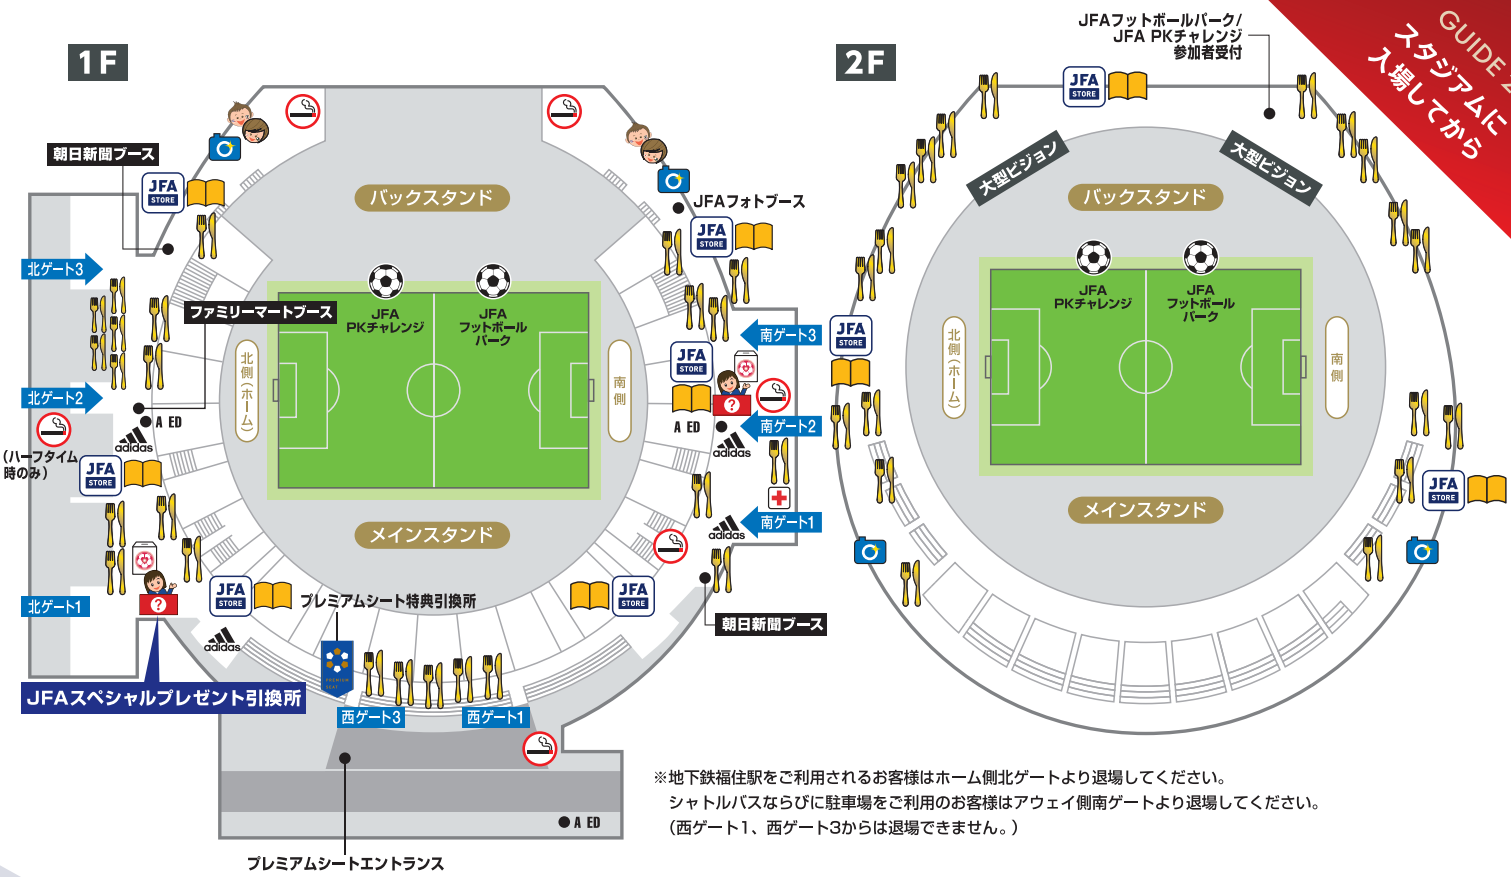

※地下鉄福住駅をご利用されるお客様はホーム側北ゲートより退場してください。
シャトルバスならびに駐車場をご利用のお客様はアウェイ側南ゲートより退場してください。
(西ゲート1、西ゲート3からは退場できません。)

選手サイン入りボールプレゼント!

ウォーミングアップ前に、選手がサインボールをスタンドに投げてプレゼントするよ!

| | | | | |
|-------------|------|-------------------|----------|-------------|
| 総合インフォメーション | 飲食売店 | JFA STORE (グッズ売店) | プログラム販売所 | フェイスペインティング |
| 記念撮影ボード | 喫煙所 | 救護室 | アディダスブース | 券箱 |