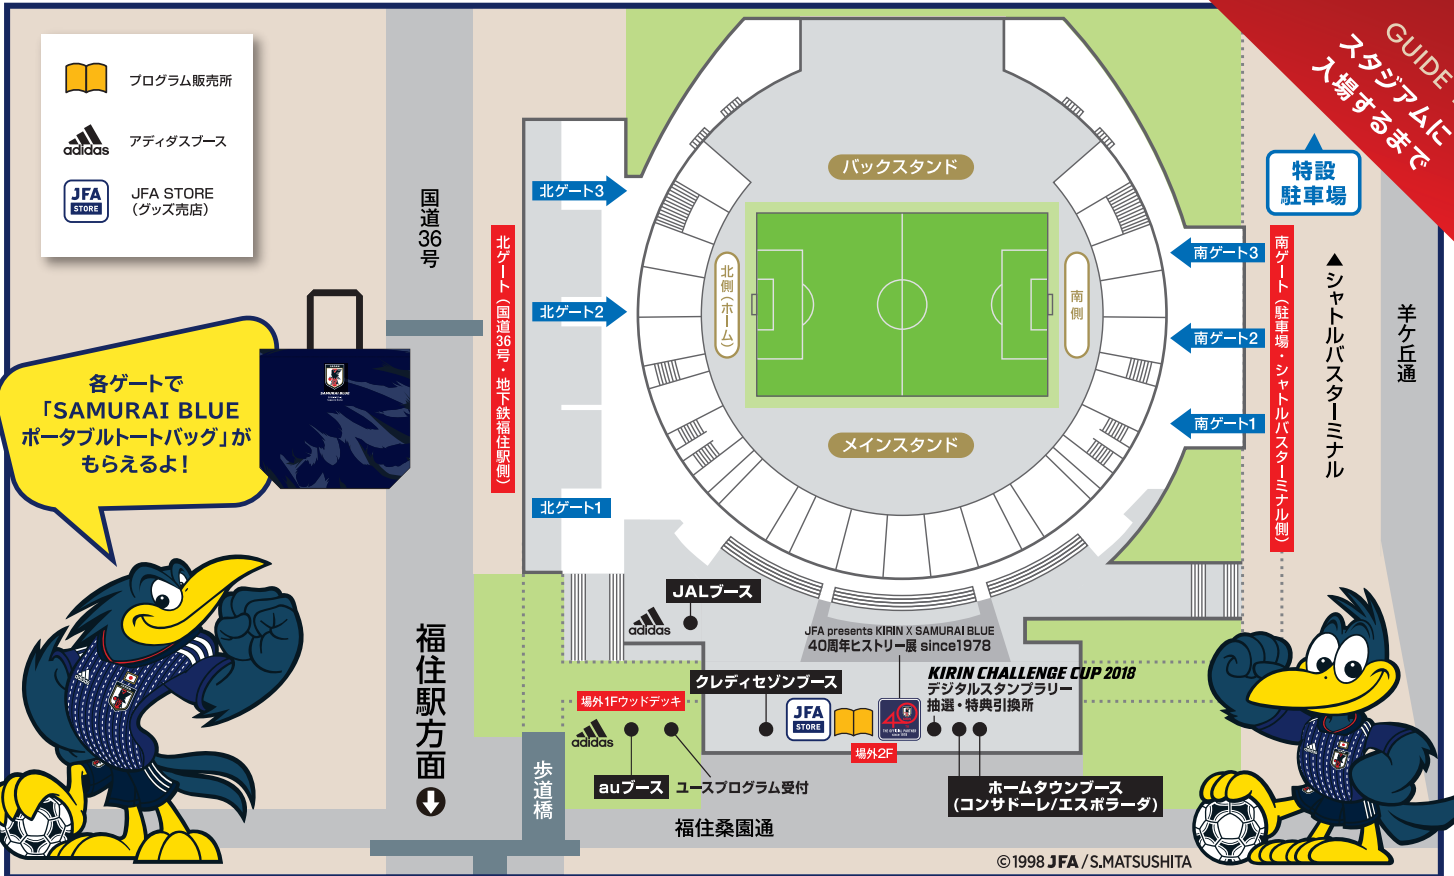

このスタジアムガイドを持って観戦に行こう!

キリンチャレンジカップ2018

SAMURAI BLUE × CHILE

(日本代表)

(チリ代表)

2018.9.7 金

札幌ドーム (北海道) | 19:00キックオフ (予定) ※開場16:00 (予定)

© JFA

GUIDE 1
スタジアムに
入場するまで

スタジアム内に持ち込めないもの

- 1 ビン、缶、ペットボトル (中身は入場ゲートにご用意する紙コップに移してご入場ください。なお、水筒の持ち込みは可能です)
- 2 ガスホーン、レーザーペン、ホイッスル、ブブゼラ、その他楽器等、競技の進行を妨害するおそれのあるもの (太鼓・拡声器は、許可されたものを除く)
- 3 発煙筒、爆竹、花火、火薬類その他の危険物又はそれに類するもの
- 4 紙吹雪、紙テープ、風船

※地下鉄福住駅をご利用されるお客様はホーム側北ゲートより退場してください。
シャトルバスならびに駐車場をご利用のお客様はアウェイ側南ゲートより退場してください。
(西ゲート1、西ゲート3からは退場できません。)

選手サイン入りボールプレゼント!

ウォーミングアップ前に、選手がサインボールをスタンドに投げてプレゼントするよ!

| | | | | |
|-------------|------|-------------------|----------|-------------|
| 総合インフォメーション | 飲食売店 | JFA STORE (グッズ売店) | プログラム販売所 | フェイスペインティング |
| 記念撮影ボード | 喫煙所 | 救護室 | アディダスブース | 券箱 |