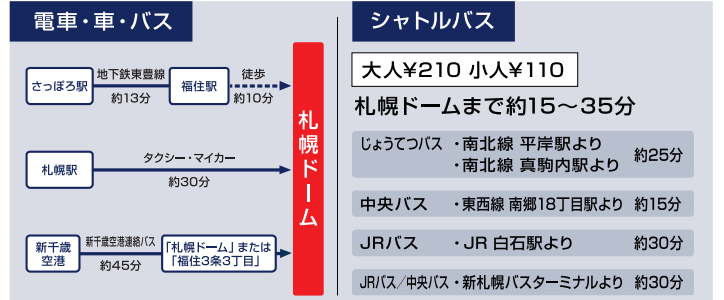

このスタジアムガイドを持って観戦に行こう!

キリンチャレンジカップ2018

SAMURAI BLUE × CHILE

(日本代表)

(チリ代表)

2018.9.7 金

札幌ドーム (北海道) | 19:00キックオフ (予定) ※開場16:00 (予定)

© JFA

アクセス ※ご来場の際は、公共交通機関をご利用下さい。

両チームメンバー、スターティングメンバー、試合結果はJFA公式Webサイトでチェックしよう!

<http://www.jfa.jp/samuraiblue/20180907/>

※スターティングメンバーはキックオフ約60分前頃に発表します。
※アクセスが集中して、時間がかかる場合がございますのでご了承ください。

| JFA 試合情報 | | 国際親善試合 | |
|---|--|--------------------------------------|--|
| キリンチャレンジカップ2018 | SAMURAI BLUE (日本代表) | なでしこジャパン (日本女子代表) | |
| 9月11日 (火) 大阪/パナソニック スタジアム 吹田 vs コスタリカ代表 | 10月16日 (火) 埼玉/埼玉スタジアム2002 vs ウルグアイ代表 | 11月20日 (火) 愛知/豊田スタジアム vs 対戦国未定 | 11月11日 (日) 鳥取/鳥取市営サッカー場 バードスタジアム vs 対戦国未定 |
| 10月12日 (金) 新潟/デンカビッグスワンスタジアム vs パナマ代表 | 11月16日 (金) 大分/大分スポーツ公園総合競技場 vs 対戦国未定 | | |