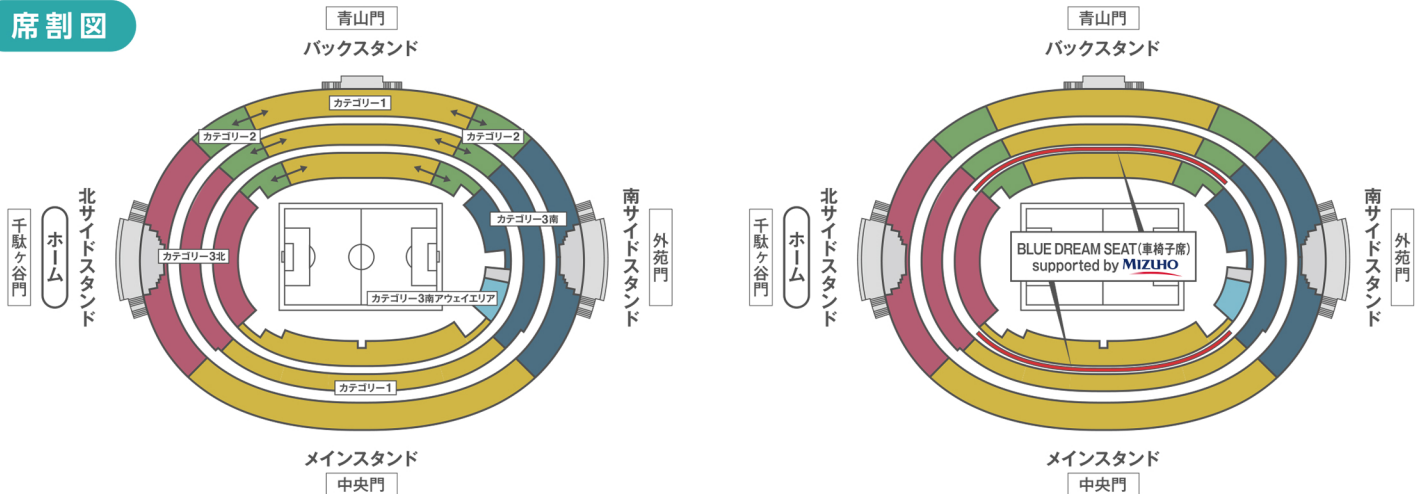

MIZUHO BLUE DREAM MATCH 2024

日本女子代表

なでしこジャパン vs 韓国女子代表

2024年10月26日 土 東京/国立競技場 14:20キックオフ [予定]

1F コンコース (1層) / 場外

席割図

※バックスタンドカテゴリー1とカテゴリー2の境界線は販売状況により変動します。
 ※2層と3層は、販売状況により使用の有無を判断します。
 ※カテゴリー3アウェイエリアの境界線は変動する場合があります。