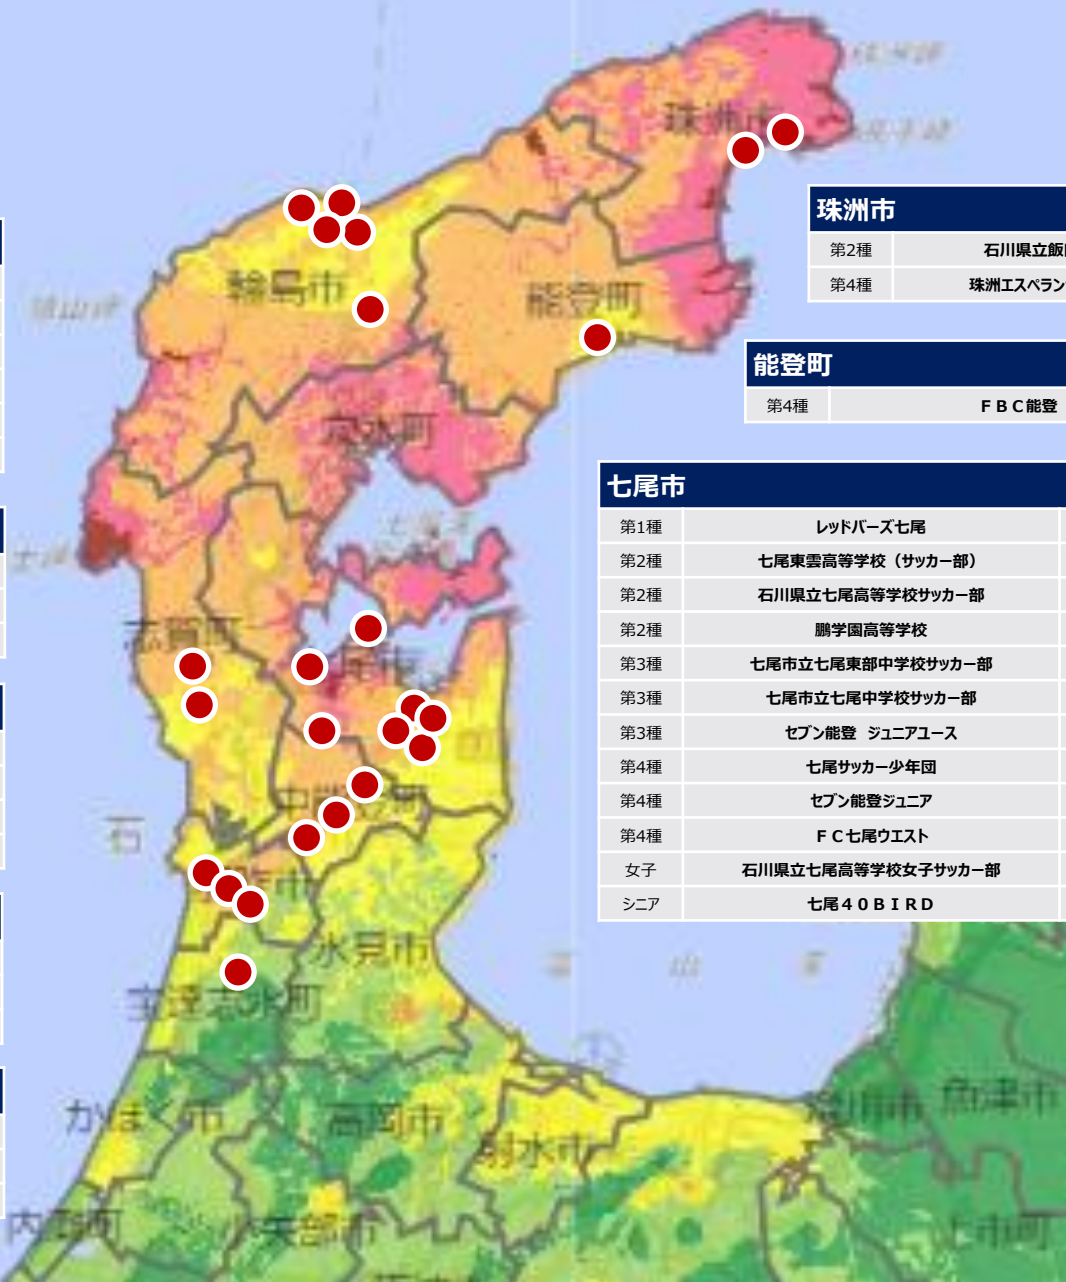

登録チーム詳細

※ 数字は登録選手数

輪島市		
第1種	輪島サッカークラブ	28
第1種	エヴォテール能登	20
第2種	日本航空高等学校石川 サッカー部	84
第2種	石川県立輪島高等学校サッカー部	27
第3種	輪島市立輪島中学校サッカー部	29
第4種	輪島サッカークラブジュニア	21

志賀町		
第2種	石川県立志賀高等学校サッカー部	9
第3種	志賀町立志賀中学校サッカー部	14
第4種	志賀町サッカースポーツ少年団	23

中能登町		
第1種	鹿西フットボールクラブ	22
シニア	F C R 05	15
第3種	中能登町立中能登中学校サッカー部	27
第4種	中能登 F C	27

羽咋市		
第2種	石川県立羽咋工業高等学校	23
第2種	石川県立羽咋高等学校サッカー部	22
第4種	グランディール能登 F C ジュニオール	26

宝達志水町		
シニア	押水フットボールクラブシニア	25
第1種	押水フットボールクラブ	21
第3種	宝達志水町立宝達中学校サッカー部	13

珠洲市		
第2種	石川県立飯田高校サッカー部	29
第4種	珠洲エスペランサフットボールクラブ	12

能登町		
第4種	F B C 能登	2

七尾市		
第1種	レッドバース七尾	24
第2種	七尾東雲高等学校 (サッカー部)	6
第2種	石川県立七尾高等学校サッカー部	23
第2種	鵬学園高等学校	79
第3種	七尾市立七尾東部中学校サッカー部	20
第3種	七尾市立七尾中学校サッカー部	27
第3種	セブン能登 ジュニアユース	68
第4種	七尾サッカー少年団	13
第4種	セブン能登ジュニア	39
第4種	F C 七尾ウエスト	18
女子	石川県立七尾高等学校女子サッカー部	29
シニア	七尾 4 0 B I R D	28

奥能登・中能登地区
34チーム **893**人

1. 凡例：
2. 震度7
   - 震度6強
   - 震度6弱
   - 震度5強
   - 震度5弱
   - 震度4
   - 震度3以下