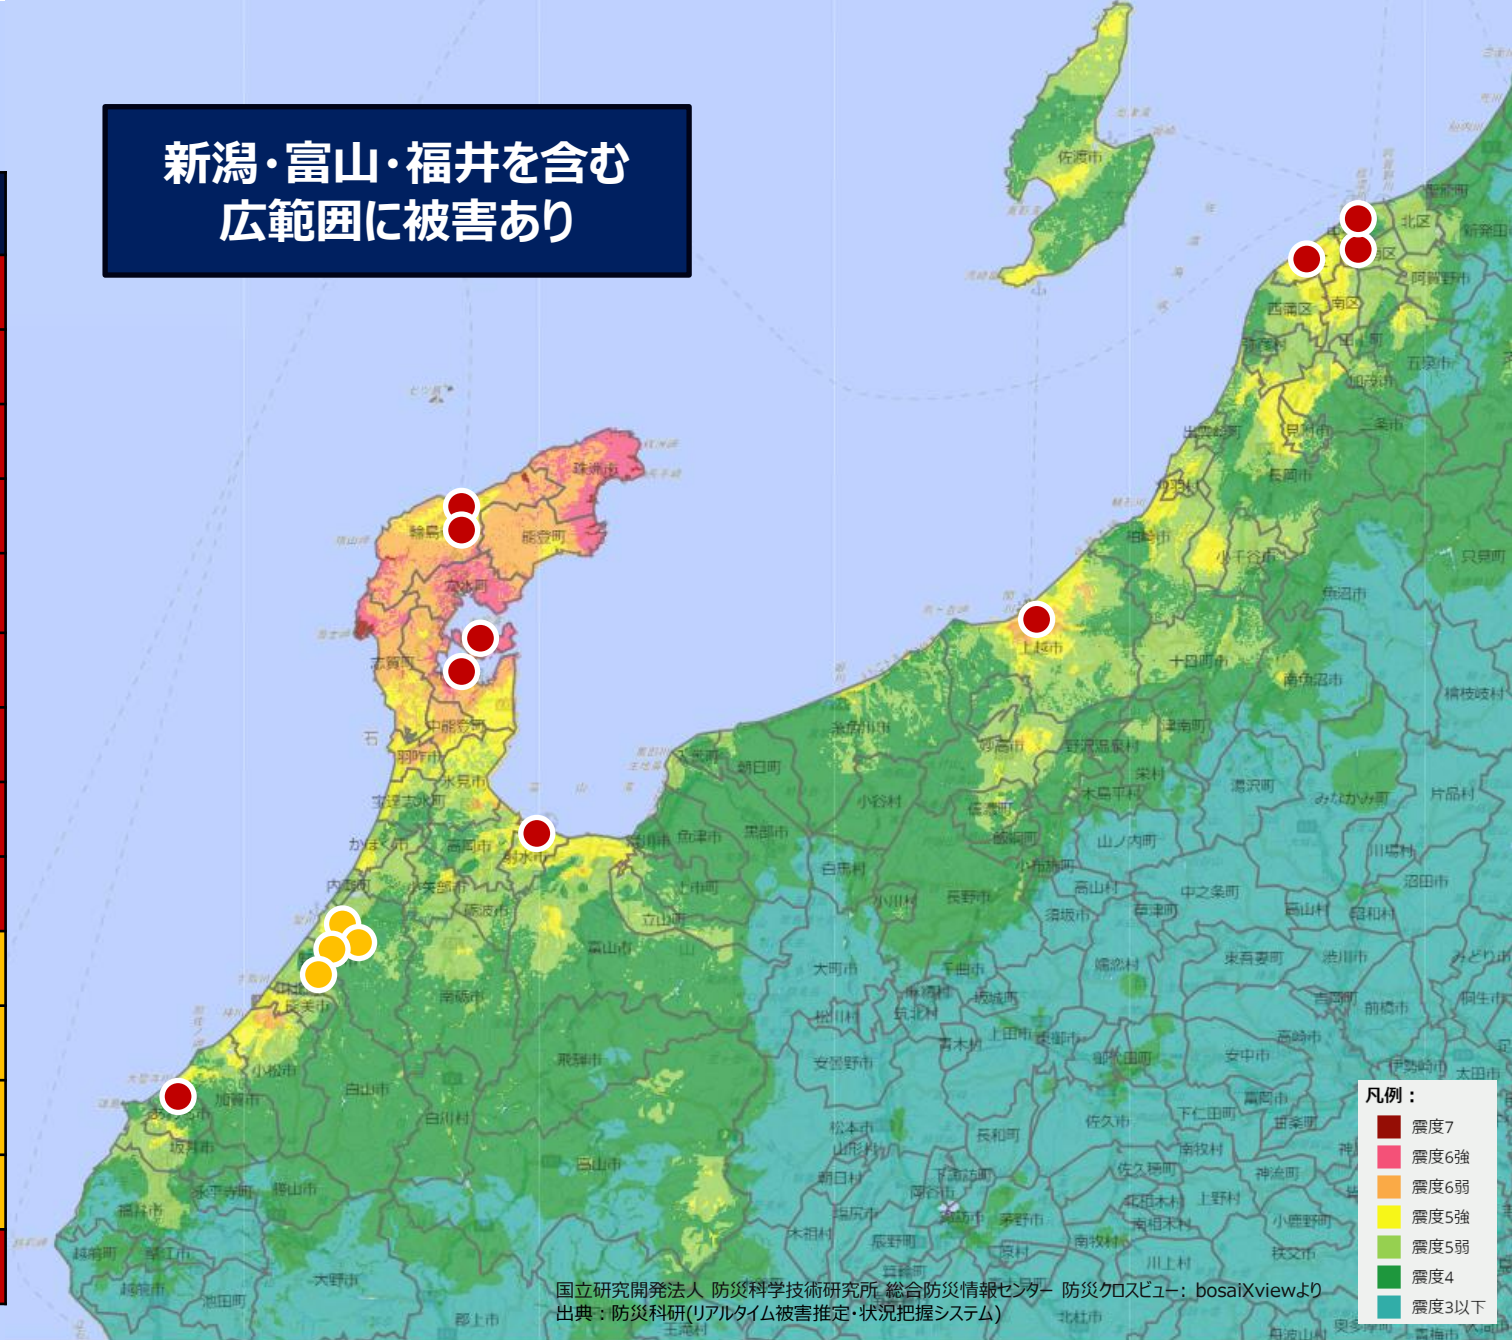

奥能登・中能登地区
34チーム **893**人

- 凡例：
- 震度7
 - 震度6強
 - 震度6弱
 - 震度5強
 - 震度5弱
 - 震度4
 - 震度3以下

サッカー施設被害状況

2024年1月26日現在

都道府県	主要サッカー施設	状況
新潟県	新潟市鳥屋野公園球技場（新潟市中央区）	被害あり 使用不可
	新潟市陸上競技場補助競技場（新潟市中央区）	被害あり 使用不可
	新潟市西総合スポーツセンター多目的広場（新潟市西区）	被害あり 使用不可
	上越市総合体育館（上越市）	被害あり 使用不可
富山県	オリバースポーツフィールド射水（射水市） ※都道府県フットボールセンター	被害あり 使用不可
石川県	和倉温泉運動公園多目的グラウンド（七尾市）	被害あり 使用不可
	能登島グラウンド（七尾市）	被害あり 使用不可
	輪島市マリンタウン競技場（輪島市）	被害あり 使用不可
	輪島市総合体育館（輪島市）	被害あり 使用不可
	西部緑地公園陸上競技場（金沢市）	震災対応 使用不可
	いしかわ総合スポーツセンター（金沢市）	震災対応 使用不可
	金沢市総合体育館（金沢市）	震災対応 使用不可
松任総合運動公園体育館（白山市）	震災対応 使用不可	
福井県	あわら市国影グラウンド（あわら市）	被害あり 使用不可

新潟・富山・福井を含む
広範囲に被害あり

国立研究開発法人 防災科学技術研究所 総合防災情報センター 防災クロスビュー: bosaiXviewより
出典：防災科研(リアルタイム被害推定・状況把握システム)