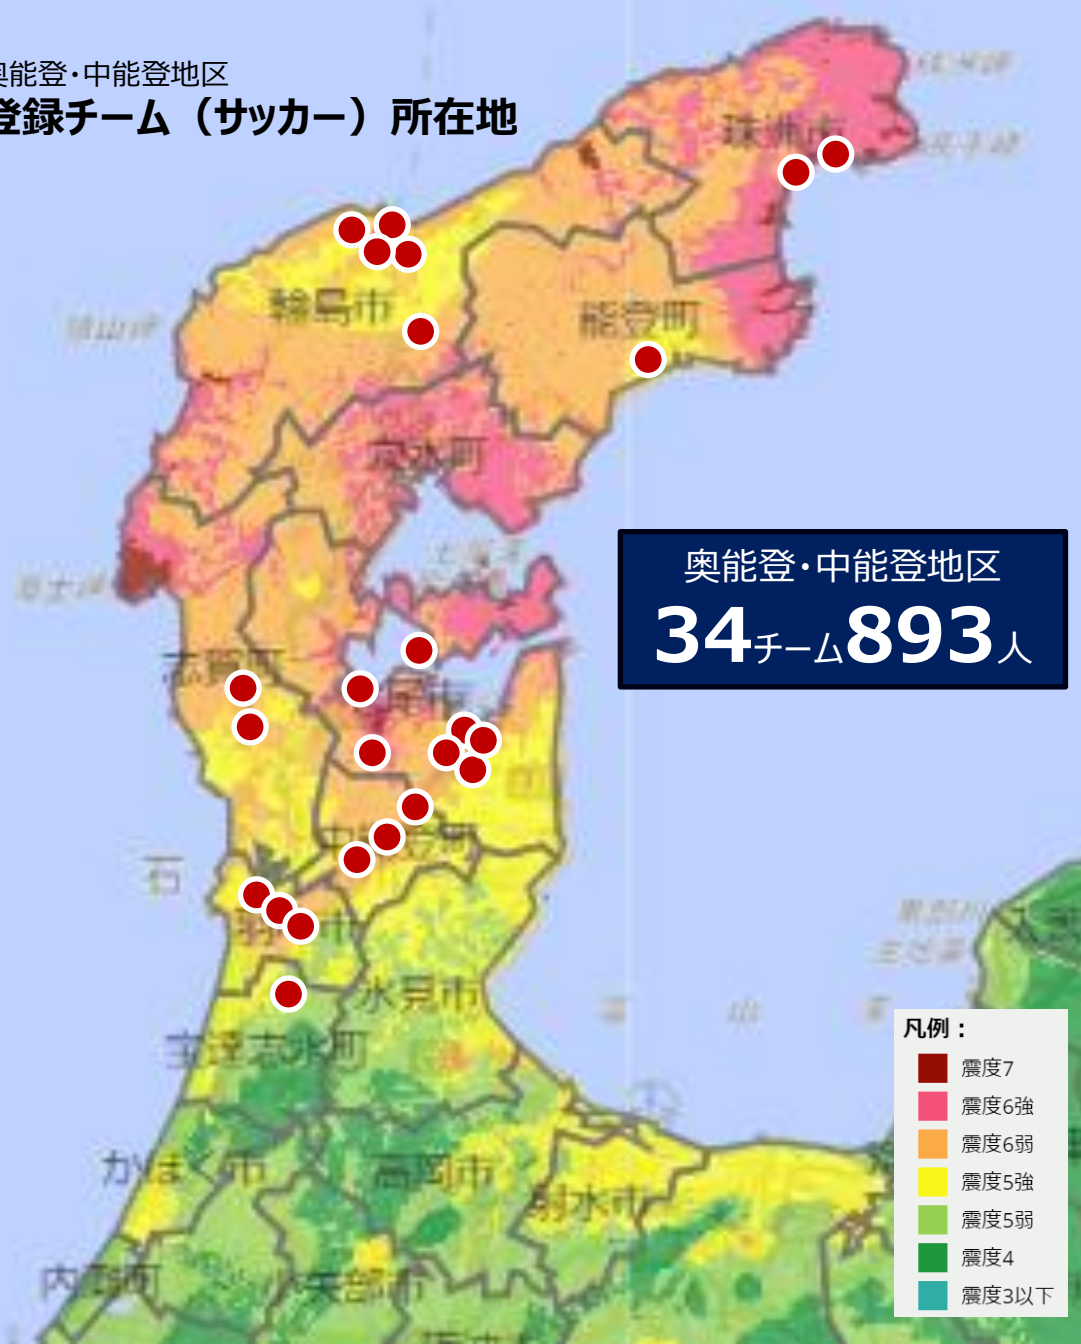

登録者の状況

登録者数 (2022年度)	新潟県	富山県	石川県	福井県
サッカー選手	435チーム 12,223人	241チーム 7,011人	274チーム 8,343人	203チーム 5,782人
フットサル選手	23チーム 363人	23チーム 319人	19チーム 304人	19チーム 337人
サッカー指導者	1,492人	870人	926人	603人
フットサル指導者	45人	21人	32人	35人
サッカー審判員	3,628人	2,458人	4,250人	1,796人
フットサル審判員	1,015人	394人	223人	391人
サッカー審判インストラクター	62人	49人	66人	30人
フットサル審判インストラクター	6人	12人	5人	8人

奥能登・中能登地区

登録チーム（サッカー）所在地

国立研究開発法人 防災科学技術研究所 総合防災情報センター 防災クロスビュー: bosaiXviewより
出典: 防災科研(リアルタイム被害推定・状況把握システム)