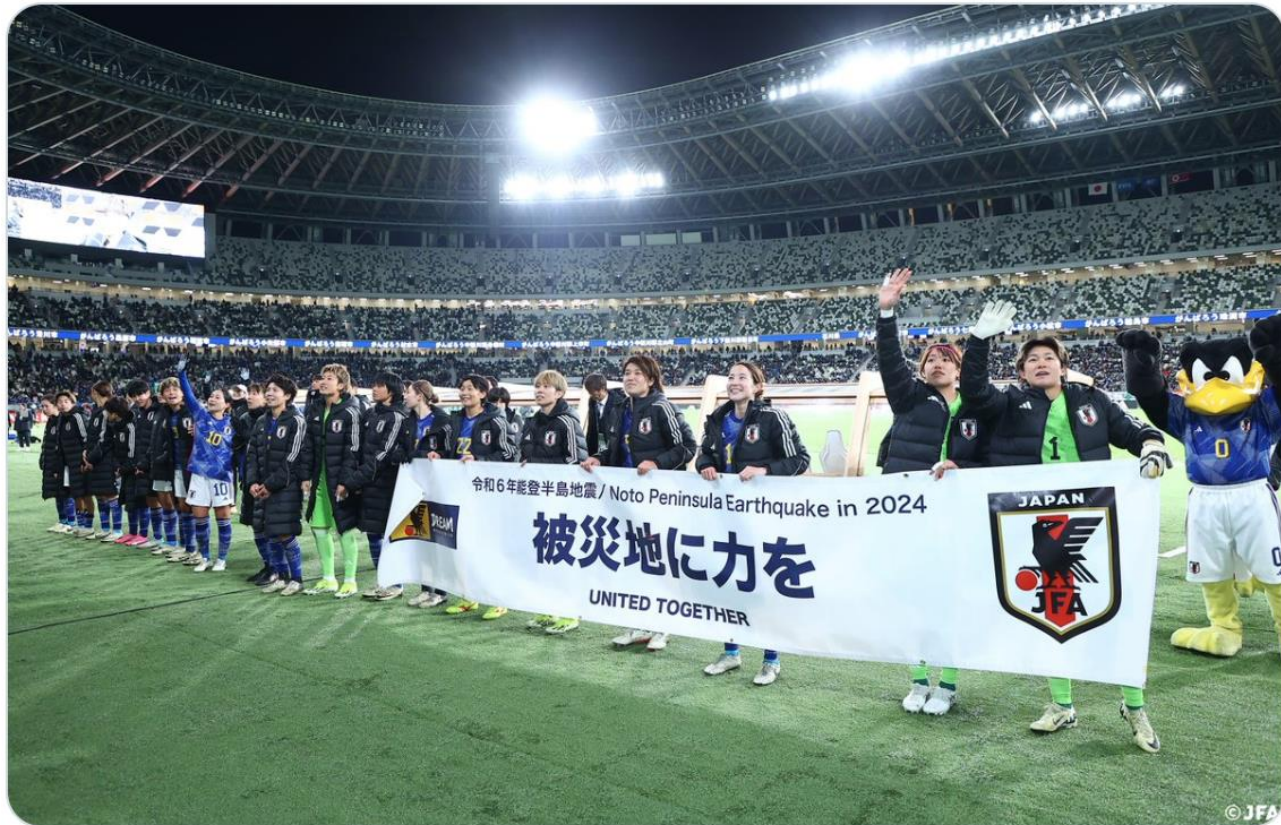

笹原龍さん (テニス)、堀由美恵さん (ボディーボード)、生山裕人さん(元千葉ロッテマリーンズ)、松坂拓紀さん (テニス)、廣井友信さん (ツエーゲン金沢)

凡例 :

- 震度7
- 震度6強
- 震度6弱
- 震度5強
- 震度5弱
- 震度4
- 震度3以下

2月以降の活動 ③その他・メッセージ発信

パリオリンピック2024
女子サッカー アジア最終予選
[2/28@国立]

Appendix

登録者の状況