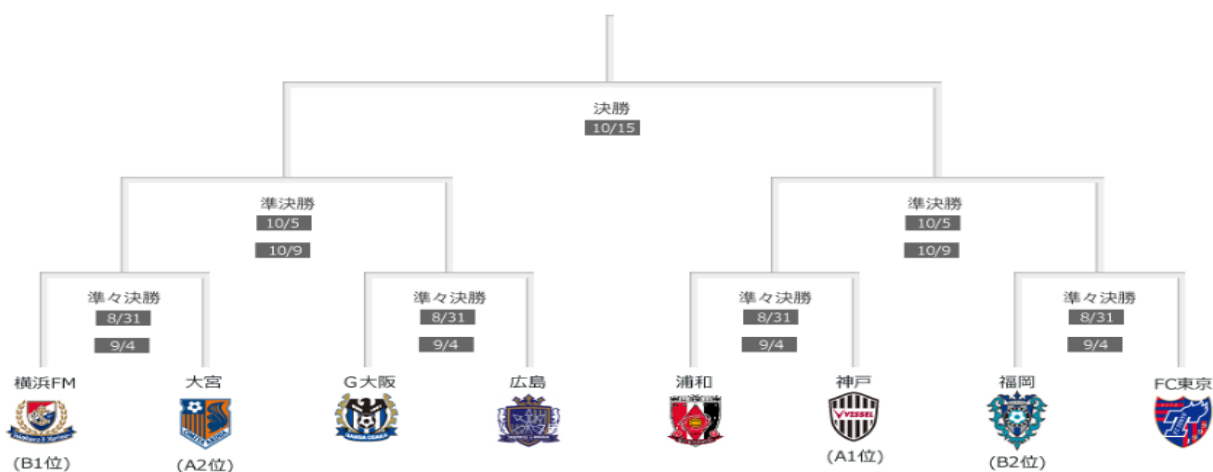

2016明治安田生命J3リーグ 順位表【2016年07月03日 現在(第15節)】

総得点：251 試合平均得点：2.13

順位	チーム	全体			ホーム			アウェイ			直近試合の勝敗
		勝点	試合	勝	分	敗	得点	失点	得失点差		
1	栃木SC	30	15	9	3	3	18	10	+8	○○○○○	
2	鹿児島ユナイテッドFC	27	14	8	3	3	17	10	+7	○○△○●	
3	大分トリニータ	26	15	8	2	5	19	11	+8	○○△○●	
4	AC長野パルセイロ	26	15	7	5	3	14	9	+5	●○△△△	
5	カタレ富山	25	14	7	4	3	17	10	+7	△○○○●	
6	FC琉球	22	15	6	4	5	19	18	+1	△▲●●○	
7	ブラウブリック秋田	22	15	5	7	3	17	16	+1	△▲●●△	
8	SC相模原	21	14	6	3	5	13	14	-1	○●●●●	
9	藤枝MYFC	20	15	6	2	7	18	18	+0	●△○○○	
10	福島ユナイテッドFC	19	15	4	7	4	19	16	+3	●○○△△	
11	ガンバ大阪U-23	17	15	4	5	6	21	18	+3	●●●△△	
12	セレッソ大阪U-23	17	15	4	5	6	18	21	-3	●●○○△	
13	FC東京U-23	14	15	3	5	7	10	18	-8	○△●○△	
14	Y. S. C. C. 横浜	14	15	4	2	9	6	18	-12	●●○○○	
15	グルージャ盛岡	11	15	2	5	8	17	24	-7	△▲▲○○	
16	ガイナレ鳥取	10	14	2	4	8	8	20	-12	●●▲△●	

「全体／ホーム／アウェイ」タブを変更した場合、勝点、試合、勝、分、敗、得点、失点、得失点差の情報が切り替わります。
○ 90分勝 ● 90分負 △ 引分 □ 延長勝 ■ 延長負 ☆ PK戦勝 ★ PK戦負

- 第5節 富山vs鳥取@富山 暴風の影響により中止 4/17 → 8/13
- 第5節 鹿児島vs相模原@鴨池 平成28年熊本地震の影響により中止 4/17 → 8/13

Jリーグは、2016シーズンのリーグカップ戦の名称を2016年6月21日より「2016 Jリーグヤマザキナビスコカップ」から変更し、「2016 Jリーグ YBC ルヴァンカップ」とし、大会タイトルマークデザインを以下の通り決定した。

■ リーグカップ戦 大会名称決定

【大会名称】 2016 Jリーグ YBC ルヴァンカップ

2016 Jリーグ YBC ルヴァンカップ トーナメントステージ

2016/07/04 更新

※準々決勝・準決勝/第1戦はトーナメント表右側のチームのホームゲームとし、第2戦は左側のチームのホームゲームとする
決勝/トーナメント表左側のチームをホーム扱いとする

■入場者数

明治安田生命 J 1 2nd 第 1 節終了時 (2016 年 7 月 2 日時点)